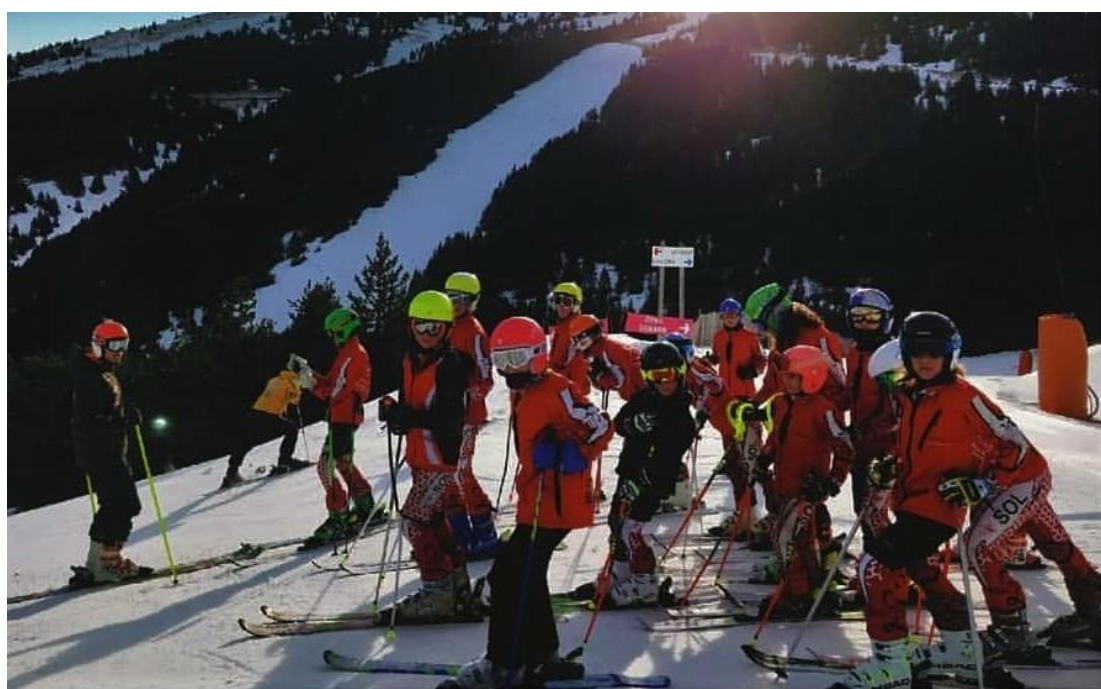

Aquest any hem REVOLUCIONAT els curssets.

Tria el teu KIT i esquia el que vulguis.

Mès fàcil? .... Impossible!

KIT "INICIATS" (esquia de 4 fins a 20 dies):

Horari: de 10 a 14h (4 hores per dia)   **Preu:** de 125 a 450€ (FF i assegurança a part)

Sistema: Vine quan vulguis! Només cal que avisis amb 4 dies d'antelació.

Calendari de dies proposats:

DESEMBRE	2019	27	28	29	30						
GENER	2020	2	3	4	5	11	12	18	19	25	26
FEBRER	2020	1	2	8	9	15	16	22	23	29	
MARÇ	2020	1	7	8	14	15	21	22	28	29	

IMPORTANT: El primer dia de cursset vine ½ hora abans i farem la prova de nivell per ubicar-te al grup més adient.

A MÈS: Apunteu-vos abans del 15 de Desembre i us regalarem: un buff del Club o una dessuadora PENTEX o una samarreta de màniga curta del Club (fins acabar existències).

Taula de preus:

4 dies: 125€	6 dies: 175€	8 dies: 220€
12 dies: 300€	16 dies: 375€	20 dies: 450€